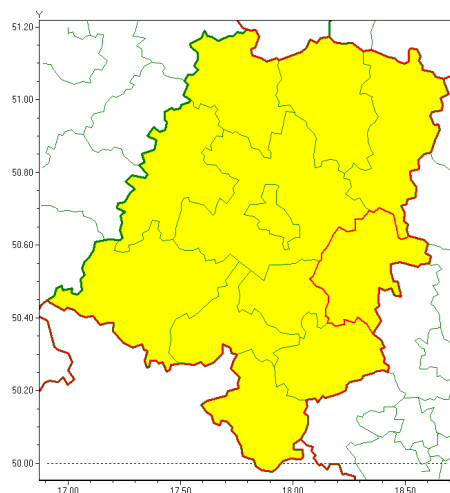

www: www.imgw.pl

Zasięg ostrzeżenia w województwie

Burze z gradem

Ostrzeżenie meteorologiczne Nr 42

Nazwa biura	IMGW-PIB Biuro Prognoz Meteorologicznych we Wrocławiu
Zjawisko/stopień zagrożenia	Burze z gradem/ 1
Obszar	województwo opolskie powiat strzelecki
Ważność	od godz. 11:00 dnia 02.07.2020 do godz. 23:00 dnia 02.07.2020
Przebieg	Prognozuje się wystąpienie burz z opadami deszczu miejscami od 20 mm do 30 mm, lokalnie do 40 mm oraz porywami wiatru do 90 km/h. Miejscami grad.
Prawdopodobieństwo wystąpienia zjawiska(%)	85%
Uwagi	Z uwagi na dynamiczną sytuację meteorologiczną, ostrzeżenia mogą być aktualizowane.
Dyrektor synoptyk IMGW-PIB	Edyta Socha
Godzina i data wydania	godz. 07:38 dnia 02.07.2020
SMS	IMGW-PIB OSTRZEŻENIE: BURZE Z GRADEM/1 opolskie/strzelecki od 11:00/02.07 do 23:00/02.07.2020 deszcz 40 mm, porywy 90 km/h.