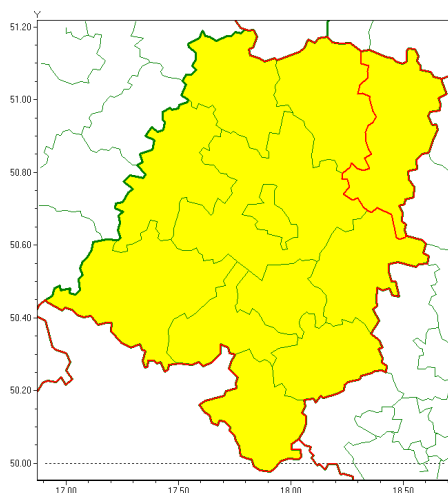

www: www.imgw.pl

Zasięg ostrzeżenia w województwie

Burze z gradem

Ostrzeżenie meteorologiczne Nr 40

Nazwa biura	IMGW-PIB Biuro Prognoz Meteorologicznych we Wrocławiu
Zjawisko/stopień zagrożenia	Burze z gradem/ 1
Obszar	województwo opolskie powiat oleski
Ważność	od godz. 11:00 dnia 02.07.2020 do godz. 23:00 dnia 02.07.2020
Przebieg	Prognozuje się wystąpienie burz z opadami deszczu miejscami od 20 mm do 30 mm, lokalnie do 40 mm oraz porywami wiatru do 90 km/h. Miejscami grad.
Prawdopodobieństwo wystąpienia zjawiska(%)	85%
Uwagi	Z uwagi na dynamiczną sytuację meteorologiczną, ostrzeżenia mogą być aktualizowane.
Dyrektor synoptyk IMGW-PIB	Edyta Socha
Godzina i data wydania	godz. 07:38 dnia 02.07.2020
SMS	IMGW-PIB OSTRZEŻENIE: BURZE Z GRADEM/1 opolskie/oleski od 11:00/02.07 do 23:00/02.07.2020 deszcz 40 mm, porywy 90 km/h.