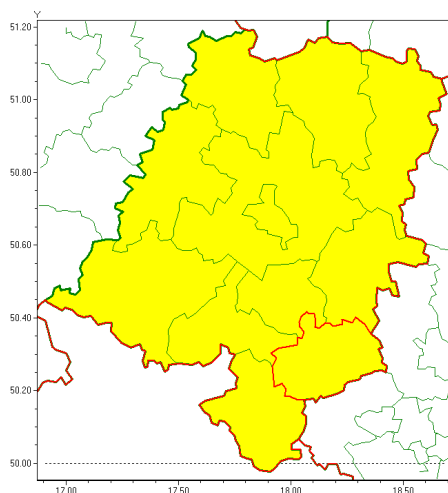

www: www.imgw.pl

Zasięg ostrzeżenia w województwie

Burze z gradem

Ostrzeżenie meteorologiczne Nr 44

Nazwa biura	IMGW-PIB Biuro Prognoz Meteorologicznych we Wrocławiu
Zjawisko/stopień zagrożenia	Burze z gradem/ 1
Obszar	województwo opolskie powiat kędzierzko-kozielski
Ważność	od godz. 11:00 dnia 02.07.2020 do godz. 23:00 dnia 02.07.2020
Przebieg	Prognozuje się wystąpienie burz z opadami deszczu miejscami od 20 mm do 30 mm, lokalnie do 40 mm oraz porywami wiatru do 90 km/h. Miejscami grad.
Prawdopodobieństwo wystąpienia zjawiska(%)	85%
Uwagi	Z uwagi na dynamiczną sytuację meteorologiczną, ostrzeżenia mogą być aktualizowane.
Dyrektor synoptyk IMGW-PIB	Edyta Socha
Godzina i data wydania	godz. 07:38 dnia 02.07.2020
SMS	IMGW-PIB OSTRZEŻENIE: BURZE Z GRADEM/1 opolskie/kędzierzko-kozielski od 11:00/02.07 do 23:00/02.07.2020 deszcz 40 mm, porywy 90 km/h.