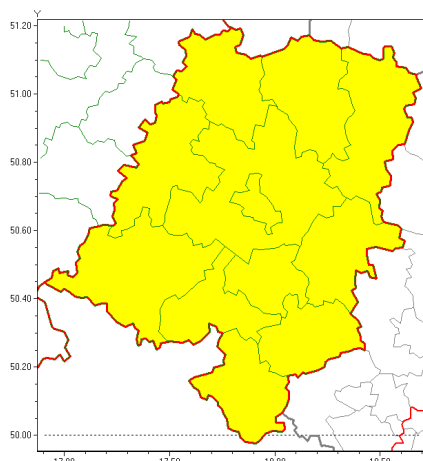

Zasięg ostrzeżeń w województwie

Silny deszcz z burzami
2019-08-07 12:26

WOJEWÓDZTWO OPOLSKIE
OSTRZEŻENIA METEOROLOGICZNE ZBIORCZO NR 72
WYKAZ OBOWIĄZUJĄCYCH OSTRZEŻEŃ
o godz. 12:26 dnia 07.08.2019

| | |
|--|--|
| Zjawisko/Stopień zagrożenia | Silny deszcz z burzami/1 |
| Obszar (w nawiasie numer ostrzeżenia dla powiatu) | powiaty: brzeski(49), głubczycki(50), kłodzki(48), kluczborski(48), krapkowicki(47), namysłowski(49), nyski(52), oleski(49), Opole(51), opolski(51), prudnicki(50), strzelecki(49) |
| Ważność | od godz. 16:00 dnia 07.08.2019 do godz. 03:00 dnia 08.08.2019 |
| Prawdopodobieństwo | 80% |
| Przebieg | Prognozuje się wystąpienie opadów deszczu okresami o natężeniu umiarkowanym, lokalnie silnym. Prognozowana wysokość opadów za okres ważności ostrzeżenia - od 15 mm do 30 mm, lokalnie do 50 mm. W trakcie opadów deszczu będą występowały burze z porywami wiatru do 90 km/h, początkowo mogą być grad. |
| SMS | IMGW-PIB OSTRZEŻENIA: DESZCZ i BURZE/1 opolskie (wszystkie powiaty) od 16:00/07.08 do 03:00/08.08.2019 50 mm; porywy 90km/h, możliwy grad. Dotyczy powiatów: wszystkie powiaty. |
| RSO | Woj. opolskie (wszystkie powiaty), IMGW-PIB wydał ostrzeżenie pierwszego stopnia o intensywnych opadach deszczu z burzami |
| Uwagi | Brak. |
| Dyżurny synoptyk IMGW-PIB | Piotr Ojrzyski |