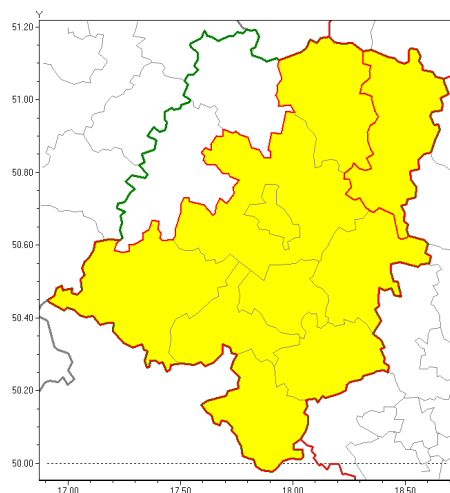

Zasięg ostrzeżenia w województwie

Burze z gradem

Ostrzeżenie meteorologiczne Nr 35

Nazwa biura	IMGW-PIB Biuro Prognoz Meteorologicznych we Wrocławiu
Zjawisko/stopień zagrożenia	Burze z gradem/ 1
Obszar	województwo opolskie powiat oleski
Ważność	od godz. 12:00 dnia 21.06.2019 do godz. 24:00 dnia 21.06.2019
Przebieg	Prognozuje się wystąpienie burz z opadami deszczu miejscami do 30 mm, oraz porywami wiatru do 65 km/h. Miejscami możliwe liwy grad.
Prawdopodobieństwo wystąpienia zjawiska(%)	85%
Uwagi	Brak.
Dyrektor synoptyk IMGW-PIB	Piotr Ojrzyski
Godzina i data wydania	godz. 11:40 dnia 21.06.2019
SMS	IMGW-PIB OSTRZEŻENIE: BURZE Z GRADEM/1 opolskie/oleski od 12:00/21.06 do 24:00/21.06.2019 deszcz 30 mm, porywy 65 km/h.