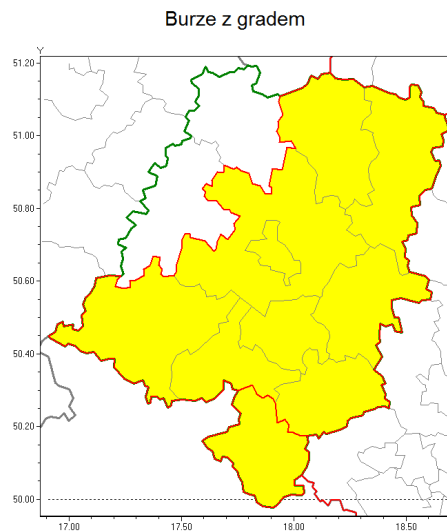

Zasięg ostrzeżenia w województwie

Ostrzeżenie meteorologiczne Nr 36

Nazwa biura	IMGW-PIB Biuro Prognoz Meteorologicznych we Wrocławiu
Zjawisko/stopień zagrożenia	Burze z gradem/ 1
Obszar	województwo opolskie powiat głubczycki
Ważność	od godz. 12:00 dnia 21.06.2019 do godz. 24:00 dnia 21.06.2019
Przebieg	Prognozuje się wystąpienie burz z opadami deszczu miejscami do 30 mm, oraz porywami wiatru do 65 km/h. Miejscami możliwe liwy grad.
Prawdopodobieństwo wystąpienia zjawiska(%)	85%
Uwagi	Brak.
Dyrektor synoptyk IMGW-PIB	Piotr Ojrzyski
Godzina i data wydania	godz. 11:40 dnia 21.06.2019
SMS	IMGW-PIB OSTRZEŻENIE: BURZE Z GRADEM/1 opolskie/głubczycki od 12:00/21.06 do 24:00/21.06.2019 deszcz 30 mm, porywy 65 km/h.