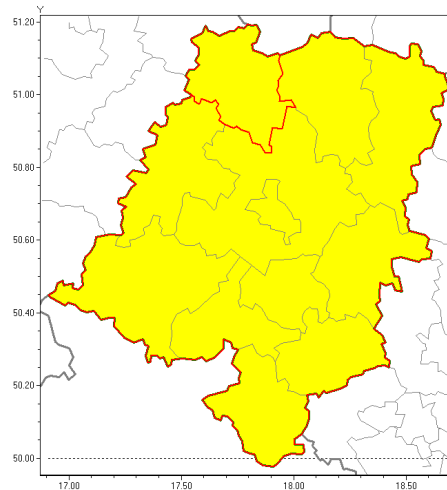

Zasięg ostrzeżenia w województwie

Intensywne opady deszczu

Ostrzeżenie meteorologiczne Nr 26

Nazwa biura	IMGW-PIB Biuro Prognoz Meteorologicznych we Wrocławiu
Zjawisko/stopień zagrożenia	Intensywne opady deszczu/ 1
Obszar	województwo opolskie powiat namysłowski
Ważność	od godz. 00:00 dnia 15.05.2019 do godz. 06:00 dnia 17.05.2019
Przebieg	Prognozuje się wystąpienie opadów deszczu okresami o natężeniu umiarkowanym lub silnym. Prognozowana wysokość opadów od 20 mm do 30 mm, miejscami około 50 mm.
Prawdopodobieństwo wystąpienia zjawiska(%)	80%
Uwagi	Brak.
Dyrektor synoptyk IMGW-PIB	Barbara Wrona
Godzina i data wydania	godz. 13:31 dnia 14.05.2019
SMS	IMGW-PIB OSTRZEŻENIE: DESZCZ/1 opolskie/namysłowski od 00:00/15.05 do 06:00/17.05.2019 Opady deszczu od 20 mm do 30 mm, miejscami około 50 mm.