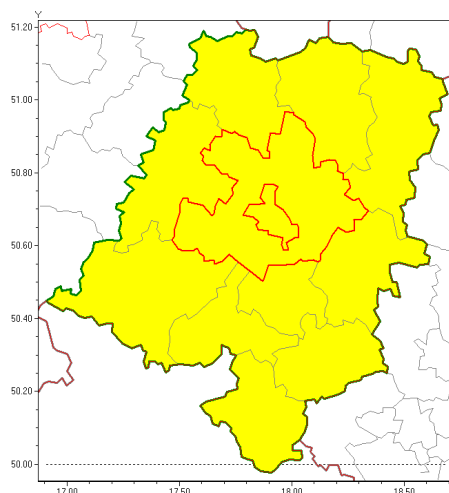

Zasięg ostrzeżenia w województwie

Burze z gradem

Ostrzeżenie meteorologiczne Nr 7

Nazwa biura	IMGW-PIB Biuro Prognoz Meteorologicznych we Wrocławiu
Zjawisko/stopień zagrożenia	Burze z gradem/ 1
Obszar	województwo opolskie powiat opolski
Ważność	od godz. 12:00 dnia 26.07.2018 do godz. 21:00 dnia 26.07.2018
Przebieg	Prognozuje się wystąpienie burz z opadami deszczu punktowo do 30 mm oraz porywami wiatru do 65 km/h. Miejscami możliwe liwy grad.
Prawdopodobieństwo wystąpienia zjawiska(%)	80%
Uwagi	Brak.
Dyrektor synoptyk IMGW-PIB	Janusz Zieliński
Godzina i data wydania	godz. 08:11 dnia 26.07.2018
SMS	IMGW-PIB OSTRZEŻENIE: BURZE Z GRADEM/1 opolskie/opolski od 12:00/26.07 do 21:00/26.07.2018 deszcz 30 mm, porywy 65 km/h.